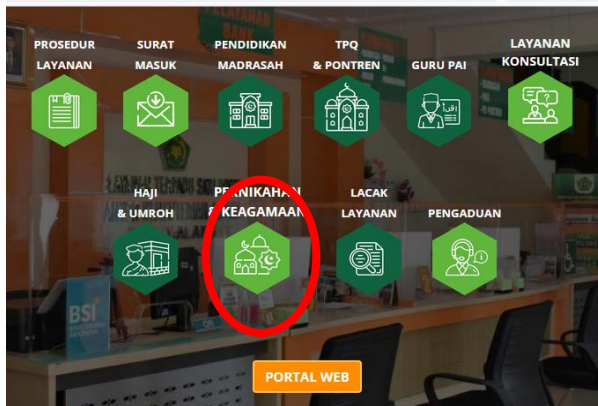

DATA LEMBAGA ZAKAT

- Akses Aplikasi Senyum pada link ini : <https://malangkota.kemenag.go.id>
- Arahkan kursor ke menu Pernikahan dan Keagamaan

- Kemudian pilih Zakat wakaf, dan pilih Data Lembaga Zakat

- muncul Data Lembaga sesuai yg diinginkan