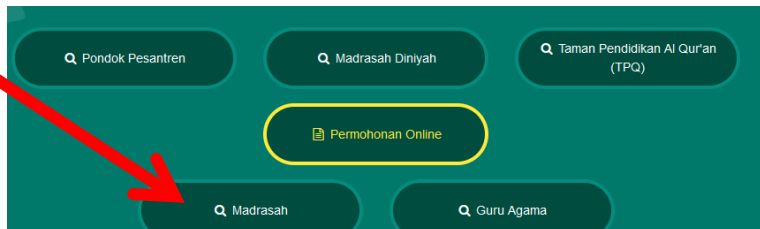

DATA MADRASAH SE-KOTA MALANG

- Akses Aplikasi Senyum pada link ini : <https://malangkota.kemenag.go.id>
- Pilih menu Pendidikan Madrasah

- Klik Data Madrasah Sekota Malang

- Pilih Madrasah

- Klik Madrasah yang akan dicari berdasar NSM/wilayah/status, maka akan muncul data madrasah

A screenshot of the 'Data Madrasah' search interface. The title is 'Data Madrasah' and the subtitle is 'Pencarian Data'. Below the title is a search bar with the placeholder text 'Pencarian berdasarkan Nama Madrasah'. Underneath the search bar are three dropdown menus: 'Berdasarkan' (set to 'Nama Madrasah'), 'Kecamatan' (set to '- Pilih Kecamatan -'), and 'Status' (set to '- Semua Status -'). There is also an 'Akreditasi' dropdown menu set to '- Semua Akreditasi -'. At the bottom, there is a 'Cari' button.